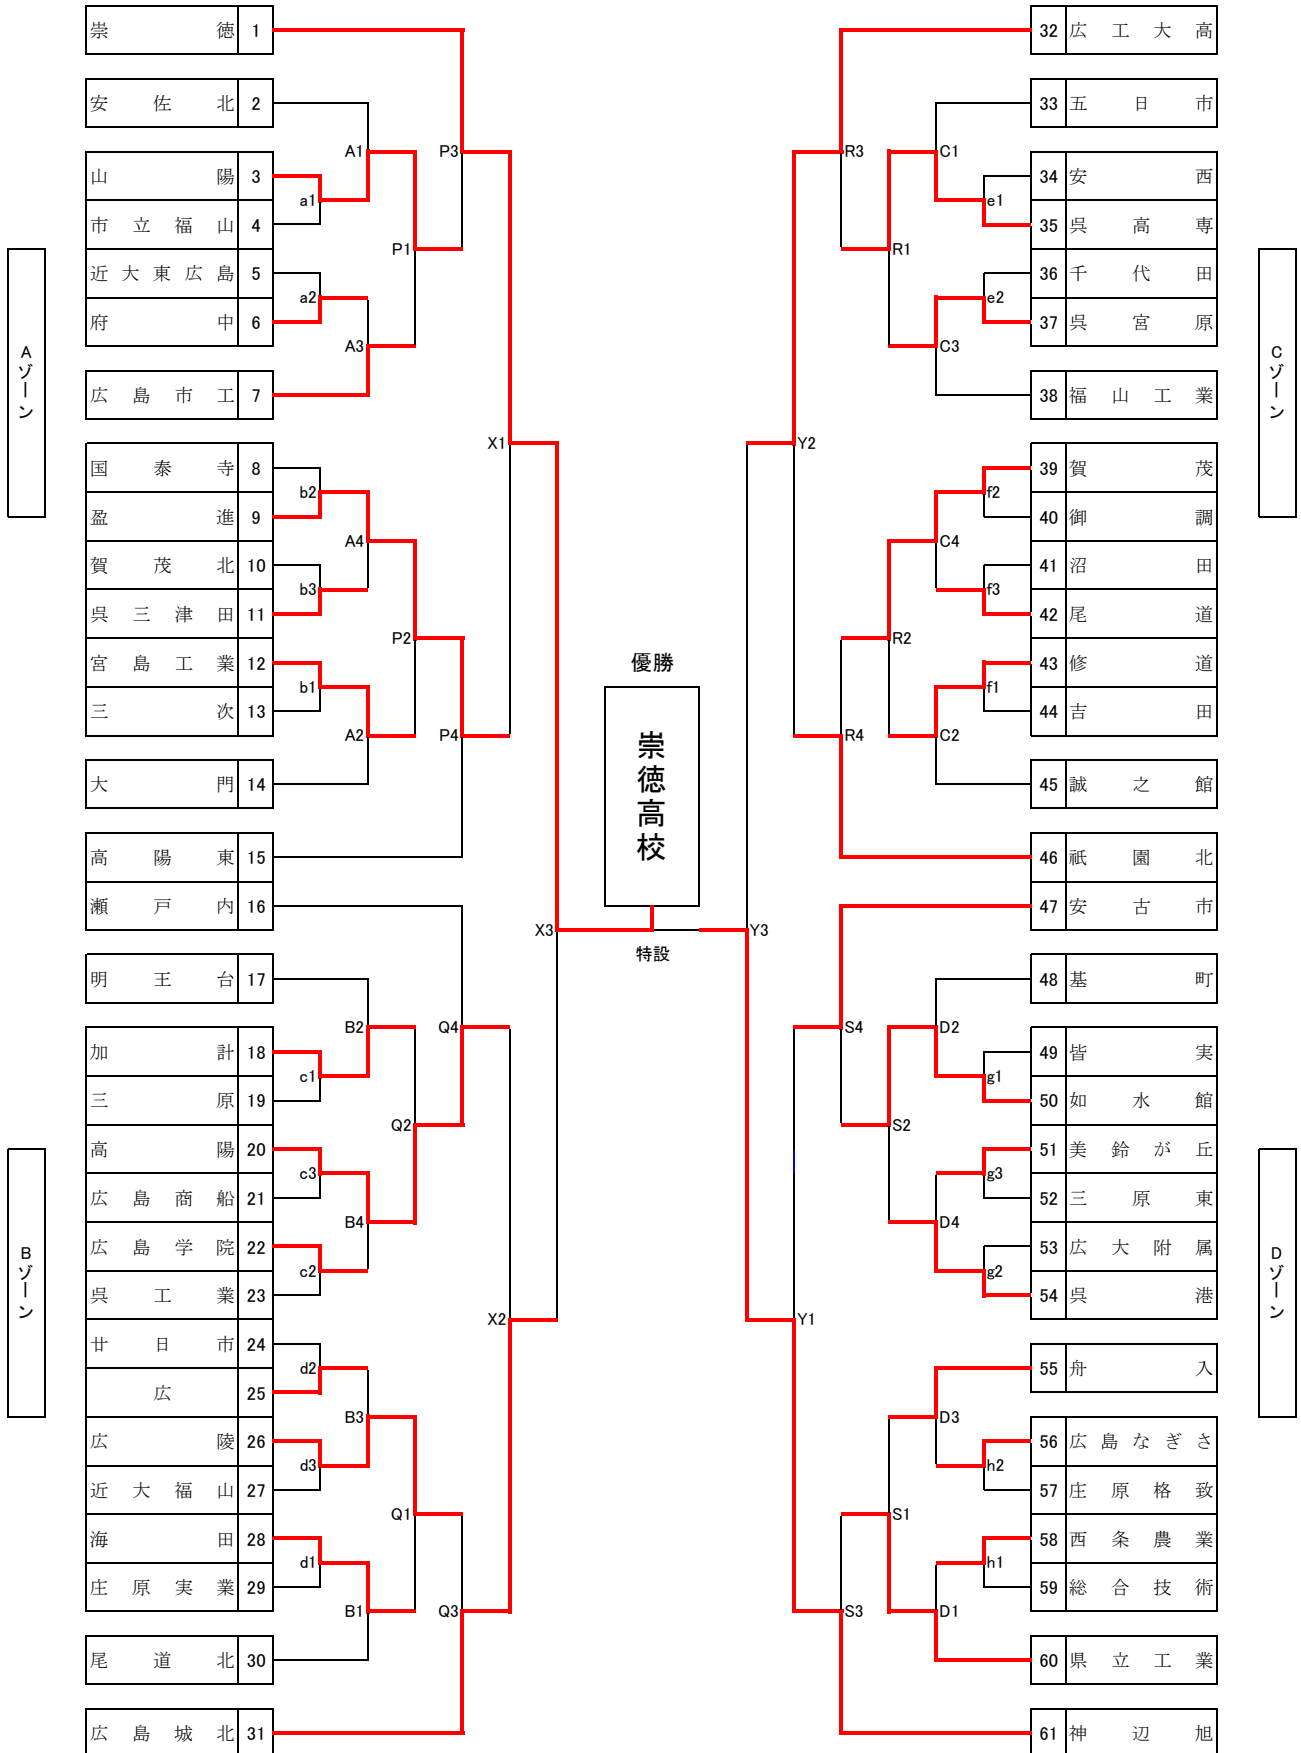

第68回全日本バレーボール高等学校選手権大会 広島県大会男子試合結果

a1				
山陽	2	25 - 15 25 - 16	0	市立福山
a2				
近大東広島	0	0 - 25 0 - 25	2	府中

b1				
宮島工業	2	24 - 26 25 - 11 25 - 12	1	三次
b2				
国泰寺	0	8 - 25 8 - 25 -	2	盈進
b3				
賀茂北	0	21 - 25 17 - 25 -	2	呉三津田

c1				
加計	2	18 - 25 25 - 19 25 - 13	1	三原
c2				
広島学院	2	25 - 19 17 - 25 25 - 22	1	呉工業
c3				
高陽	2	25 - 12 25 - 9	0	広島商船

d1				
海田	2	25 - 6 25 - 16	0	庄原実業
d2				
廿日市	1	19 - 25 25 - 20 17 - 25	2	広
d3				
広陵	2	25 - 11 25 - 12	0	近大福山

e1				
安西	0	18 - 25 19 - 25	2	呉高専
e2				
千代田	0	22 - 25 15 - 25	2	呉宮原

f1				
修道	2	25 - 10 25 - 11	0	吉田
f2				
賀茂	2	25 - 7 25 - 22	0	御調
f3				
沼田	0	19 - 25 15 - 25	0	尾道

g1				
皆実	0	6 - 25 5 - 25	2	如水館
g2				
広大附属	0	9 - 25 15 - 25	2	呉港
g3				
美鈴が丘	2	25 - 19 25 - 16	0	三原東